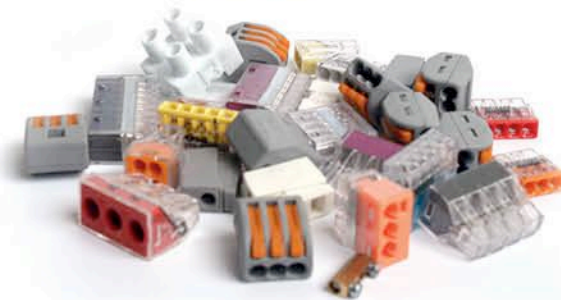

CAJAS AISLANTES CON GEL INCORPORADO

Utiliza el conector que quieras según tus necesidades

Soluciones para el aislamiento estanco de todo tipo de cables eléctricos, imprescindibles para evitar problemas de servicio causados por la humedad, agua, condensación, insectos o polvo, garantizando la seguridad tanto en ambientes de interior como de exterior.

- Uso doméstico e industrial
- Versátil • Listo para usar
- Atóxico • No caduca
- Reaccesible

Gel: UL 94-HB

Temperatura funcionamiento

Temperatura instalación

Totalmente sumergible

Puede usarse bajo tierra

IPX8
OFFICIALLY TESTED

IMQ

Para todo tipo de conectores

	Regletas de conexión estándar		Terminales Unipolares Cerrados		Conectores de palanca			Conectores de palanca planos			Dimensiones (mm)	Tipo Emb.	U./Emb.	Referencia	P.V.P. €/ud.	Total €/Emb.	
	2 hilos x sección	3 hilos x sección	2 hilos x sección	3 hilos x sección	2 hilos x sección	3 hilos x sección	5 hilos x sección	2 hilos x sección	3 hilos x sección	5 hilos x sección							
New HAPPY 0	2x 2.5 mm²		2x 1.5 mm²		2x 2.5 mm²	3x 2.5 mm²		2x 4 mm²	3x 4 mm²		41 x 28 x 19	Blister	4	HAPPY 0	3,25	13,00	
HAPPY 1		3x 2.5 mm²		3x 2.5 mm²	2x 2.5 mm² (2 conectores)	3x 2.5 mm²	5x 2.5 mm²	2x4 mm² (2 conectores)	3x 4 mm²	5x 4 mm²	45 x 37 x 24	Blister	2	HAPPY 1	4,00	8,00	
HAPPY 2		3x 4 mm²		3x 4 mm²	2x 2.5 mm² (3 conectores)			2x 4 mm² (3 conectores)			53 x 39 x 24	Blister	1	HAPPY 2	6,40	6,40	
ISAAC	2x 2.5 mm²				2x 2.5 mm²	3x 2.5 mm²		2x 4 mm²	3x 4 mm²		30 x 27 x 23	Blister	4	ISAAC4	3,00	12,00	
												Caja	30	ISAAC4P30	2,65	80,00	
												Bolsa	50	ISAAC4MP*	2,30	115,00	
PASCAL	2x 4 mm²	3x 4 mm²		3x 1.5 mm²	2x 2.5 mm² (2 conectores)		5x 2.5 mm²				36 x 37 x 26	Blister	2	PASCAL6	3,50	7,00	
												Caja	15	PASCAL6P15	3,20	48,00	
												Bolsa	25	PASCAL6MP*	2,92	73,00	
WATT				3x 2.5 mm²	2x 2.5 mm² (2 conectores)		5x 2.5 mm²	2x 4 mm² (2 conectores)		5x 4 mm²	30 x 42 x 26	Blister	2	WATT	3,50	7,00	
												Caja	15	WATTP15	3,20	48,00	
												Bolsa	25	WATTMP*	2,92	73,00	
JOULE					2x 2.5 mm² (3 conectores)			2x 4 mm² (3 conectores)			33 x 52 x 26	Blister	1	JOULE	6,00	6,00	
												Bolsa	20	JOULEMP*	4,60	92,00	
KELVIN		3x 6 mm²		3x 6 mm²							52 x 53 x 29	Blister	1	KELVIN	7,00	7,00	
												Caja	9	KELVINP9	6,10	55,00	
												Bolsa	20	KELVINMP*	5,50	110,00	
OHM	2x 4 mm²		2x 4 mm²		2x 4 mm²			2x 4 mm²			61 x 35 x 28	Blister	1	OHM	6,80	6,80	
												Caja	11	OHMP11	5,00	55,00	
BAR		3x 6 mm²		3x 6 mm²		3x 6 mm²			3x 6 mm²		63 x 41 x 28	Blister	1	BAR	7,80	7,80	
												Caja	9	BARP9	6,44	58,00	
GELCOVER4	2x 4 mm²		2x 4 mm²		2x 4 mm²			2x 4 mm²			61 x 35 x 28	Blister	1	GELCOVER4	7,50	7,50	
												Caja	6	MAMMUTGELCOVER	7,50	45,00	
GELCOVER6		3x 6 mm²		3x 6 mm²		3x 6 mm²			3x 6 mm²		63 x 41 x 28	Blister	1	GELCOVER6	9,00	9,00	
												Caja	8	MAMMUTGELCOVER6	7,50	45,00	

* Disponible en versión retardante de llama en colores: verde, amarillo, naranja, azul o negro.