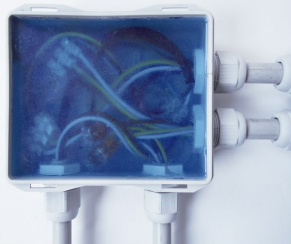

Rellenos aislantes

- Aísla las conexiones con el gel monocomponente o bicomponente, rellenando toda la caja.
- Podrás volver a acceder a las conexiones cuando lo necesites.
- Si hay muchas conexiones está es la solución perfecta, permitiendo aislarlas todas al mismo tiempo. ¡Rápido y fácil!

CONECTA Y RELLENA

SOLUCIÓN
2