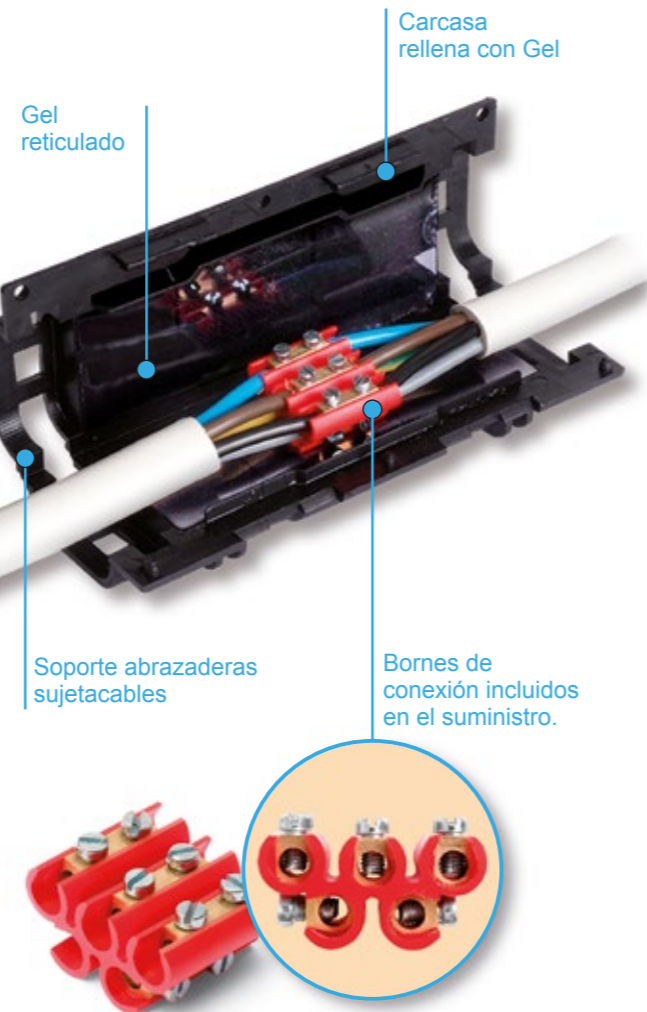

- Con conector incluido
- Listos para usar

Torpedos aislantes con gel polimérico reticulado y conectores incluidos listos para usar Super Klik & Klik Mini

La nueva gama de empalmes rápidos **Super Klik** son una excelente opción para la conexión recta o derivada de cables 0,6/1kV con hasta 5 conductores.

Su carcasa fabricada en material auto-extinguible no propaga la llama, ofrece una extraordinaria solidez y resistencia habiendo superado exigentes pruebas de flexión y torsión. La conexión de clase 2 cumple con la norma CEI 64-8, quedando asegurada la estanqueidad de la misma incluso bajo inmersión en agua gracias al eficaz trabajo del Gel polimérico ya reticulado de larga duración y reaccessible en todo momento que incorpora el mecanismo.

Características:

- Atóxicos, seguros y reaccessibles en todo momento, incluso después de largos periodos de trabajo.
- Indicado para todo tipo de uso, incluso sumergido (IP-X8).

Aprobaciones:

- Prestaciones eléctricas: CEI EN 50393 (con prueba bajo chorro de agua y agua entre las almas del cable).
- Grado de Protección: IP-X8, en clase 2 según CEI 64-8.
- No propaga la llama: auto-extinguible, con baja emisión de humos y gases tóxicos y corrosivos según CEI 20-35 / IEC 60332-1 / HD405-1 (según sea el caso).
- Gel: UL 94-HB.
- Mezcla envoltorio: UL 94-V2.
- Temperatura de funcionamiento: <90 °C.
- Temperatura de instalación: -40 °C / +50 °C.

• Para conductores de cobre

Tipo de empalme	Nº de líneas máx.	Sec. mm ² por línea			Ø máx. de cables (mm)	Dimensiones externas (mm)			Referencia	Unid. emb.	P.V.P. €/u.
		Recto Pas.	Derivado Pas.	Deriv. Derv.		A	B	C			
Recto/Derivado	3	0,5 - 1,5	-	-	10	71	38	23	N SUPER CLIK MINI L	1	9,00
	2	-	2,5 - 6	1 - 2,5	10	71	38	23	N SUPER CLIK MINI Y	1	9,00
	3	1,5 - 6	1,5 - 4	1,5 - 2,5	14	95	43	28	SUPER CLIK 0	1	18,00
	5	1,5 - 6	4	2,5	20,5	150	56	30	SUPER CLIK 1	1	28,00
	5	4 - 16	10	6	30	220	85	46	SUPER CLIK 2	1	58,00
	4	-	4 - 25	1,5 - 16	30	220	85	46	SUPER CLIK 3	1	64,00