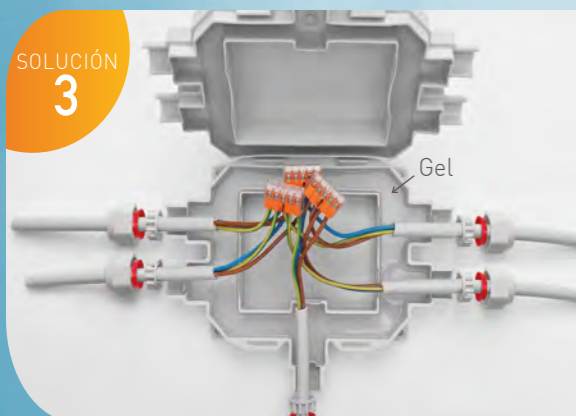

SOLUCIÓN
1

Rellenos aislantes

- Aisla las conexiones con el gel monocomponente o bicomponente, rellenando toda la caja.
- Podrás volver a acceder a las conexiones cuando lo necesites.
- Si hay muchas conexiones está es la solución perfecta, permitiendo aislarlas todas al mismo tiempo. ¡Rápido y fácil!

CONECTA Y RELLENA

SOLUCIÓN
2

Mini cajas con gel

- Aisla de forma individual cada una de las conexiones con un solo ¡click!
- ¡Listas para usar! También hay modelos con conector incluido.
- Esta solución te facilita la conexión cuando la caja de conexiones ya está instalada en pared/techo o cuando tenemos pocas conexiones en el interior.

AISLA LAS CONEXIONES

SOLUCIÓN
3

Cajas de conexiones con gel

- La mejor solución cuando no quieres preocuparte de nada:
- El kit incluye la caja de conexiones con gel aislante, las regletas de conexión y prensaestopas para manguera o tubo.

Cajas de conexiones con gel

Ready Box

Con 3 y 4 entradas para cables, mangueras y tubos.
Con bloques de conexión 5 x 6 mm² y 3 x 6 mm² incluidos.

Fox Box

Con cámara perimetral interior, de máxima ligereza y capacidad.
Con 5 entradas para cables, mangueras y tubos.