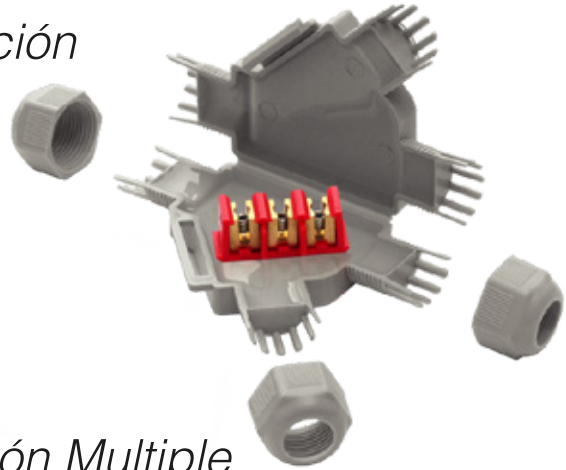

**Ray
tech**

CABLE ACCESSORIES COMPANY

LittleJoint

Mini empalmes con gel listos para usar

L Recto

Y Derivación

X Conexión Múltiple

CEI EN 50393

IP68
OFFICIALLY
TESTED

IP69K
OFFICIALLY
TESTED

NOVEDADES