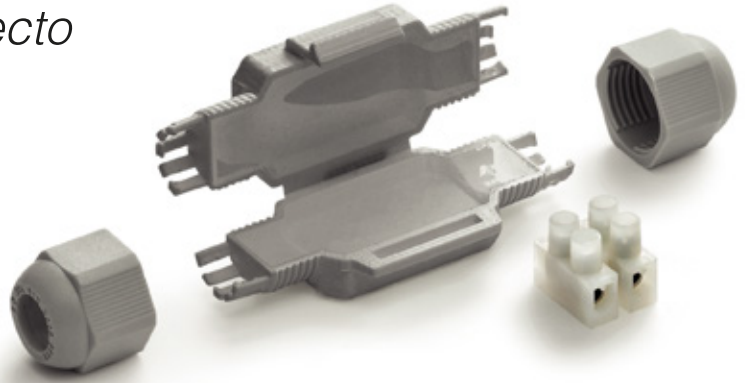

**Ray
tech**

CABLE ACCESSORIES COMPANY

LittleJoint

Mini empalmes con gel listos para usar

L Recto

Y Derivación

X Conexión Múltiple

CEI EN 50393

IP68
OFFICIALLY
TESTED

IP69K
OFFICIALLY
TESTED

NOVEDADES