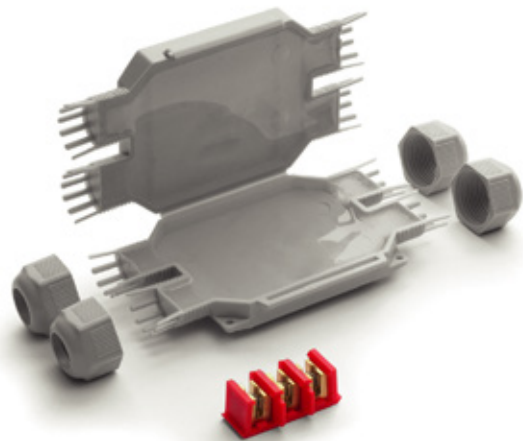

**Ray
tech**

CABLE ACCESSORIES COMPANY

LittleJoint

Mini empalmes con gel listos para usar

L Recto

Y Derivación

X Conexión Múltiple

CEI EN 50393

IP68
OFFICIALLY
TESTED

IP69K
OFFICIALLY
TESTED

NOVEDADES